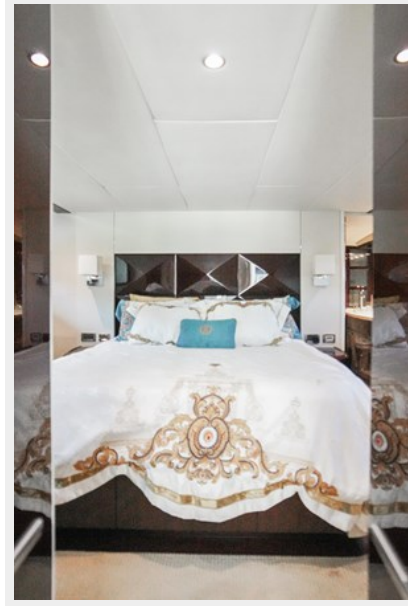

9121320_20231109073711701_1_XLARGE