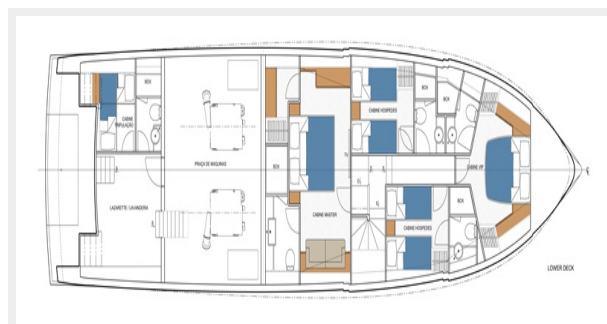

80 planta 04