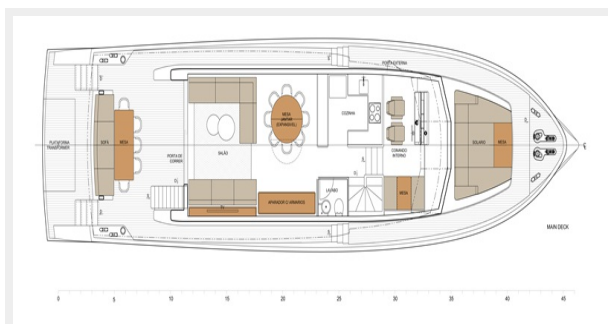

80 planta 03