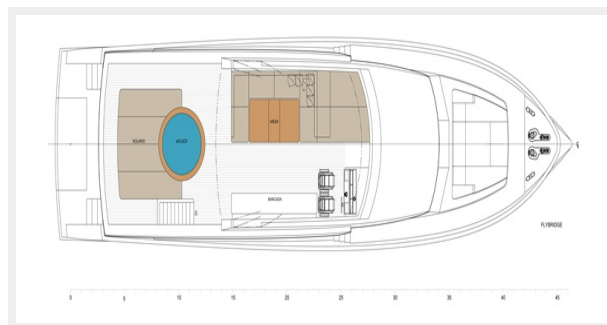

Модельный год: 2026

Год постройки: 2026

Страна: Brazil

Размеры

Длина общая: 78' 5" (23.9mm)

Макс. осадка: 6' 11" (2.1mm)

Размещение

Всего кают: 4

26B

27

26A

31

32

33

30

80 planta 02