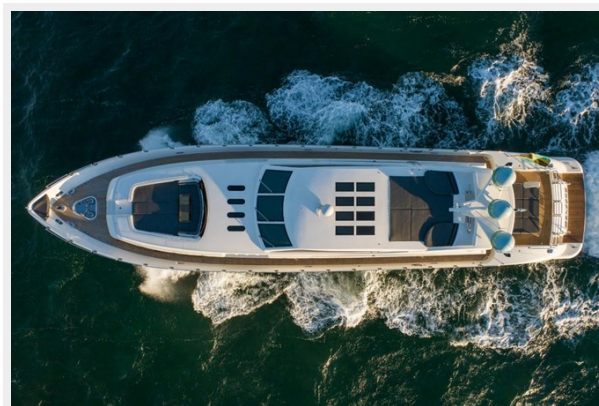

8341820_20220727090853876_1_XLARGE