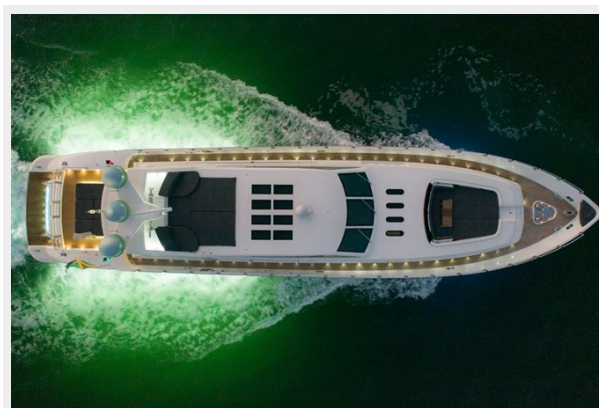

8341820_20220727090859882_1_XLARGE