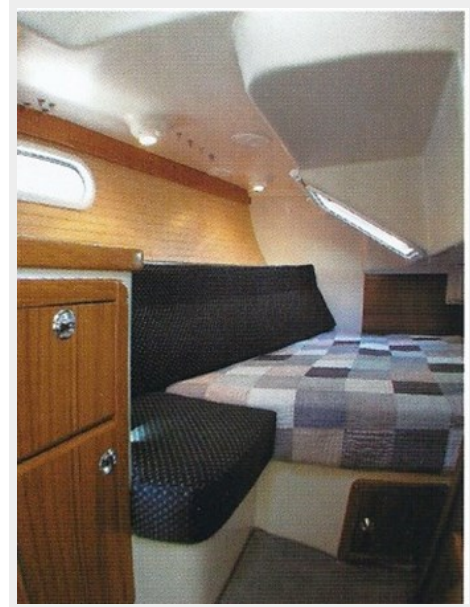

Объем топливного бака: 24 Gal Gallons

Размещение

Всего кают: 2

Всего коек: 3

Спальные места: 6

Всего ком. состава: 1

Корпус и палуба

Материал корпуса: Fiberglass

Aft cabin IMG_5146

Autopilot IMG_5134

Axiom 9 plotter & keypad IMG_5114

**Battery selector switches & breakers
IMG_5161**

Bow from dock

catalina_34_mkii_drawing-534x1024

**catalina-yachts-catalina-34-mkii-interior-2-
mini**