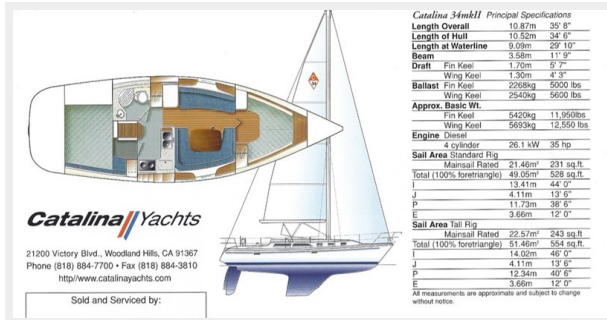

ФОТОГРАФИИ

Annotation 2023-11-20 225252