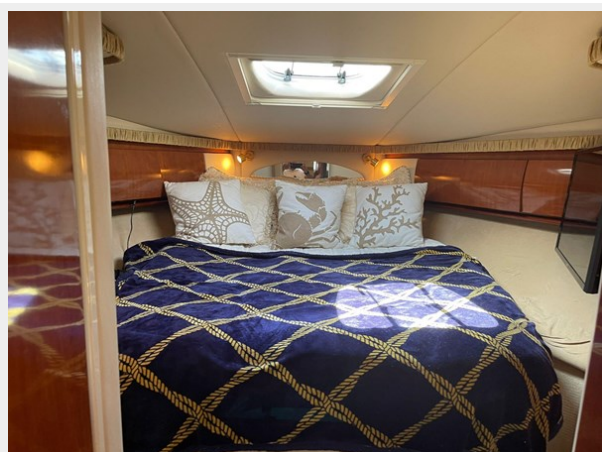

628142_20240111074501655_3_XLARGE