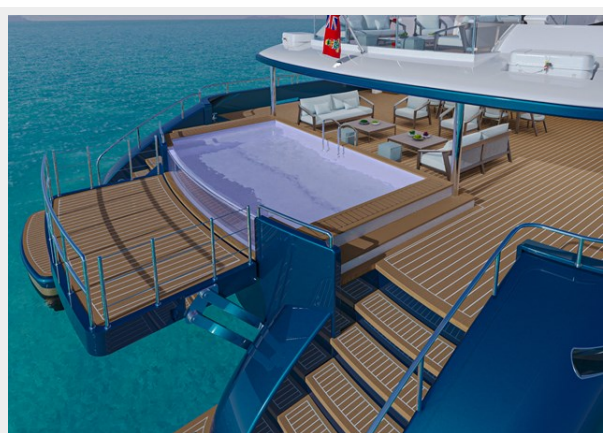

EX37_M EXTERIOR.174.23