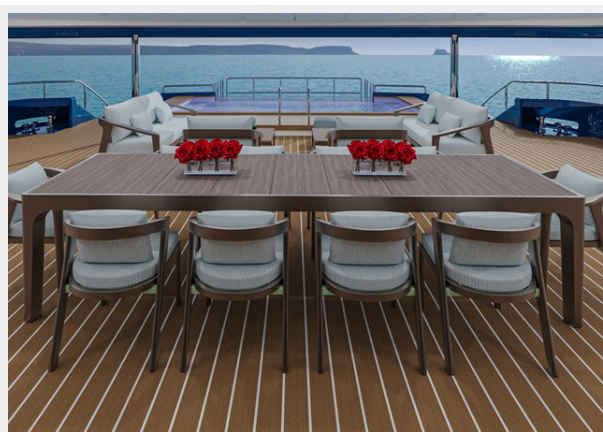

EX37_M EXTERIOR.174.21