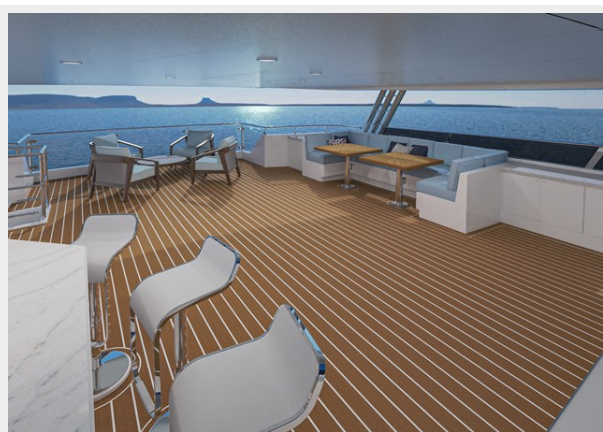

EX37_M EXTERIOR.174.15