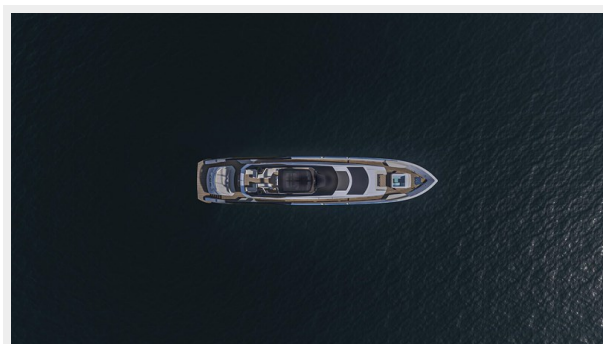

ФОТОГРАФИИ