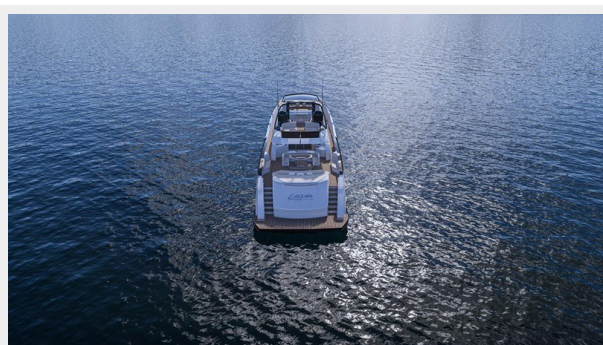

ФОТОГРАФИИ