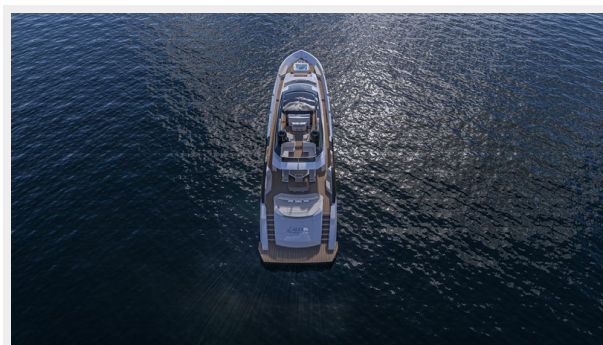

ФОТОГРАФИИ