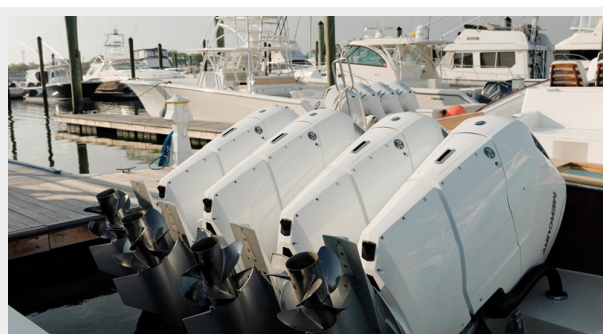

48' MYSTIQUE BOATWORKS 48 CENTER CC — CUSTOM

Судостроитель: CUSTOM

Год постройки: 2024

Модель: Яхты с центральной консолью

Цена: Price on Application

Местонахождение: United States

Длина общая: 48' 6" (14.78mm)

Корпус и палуба

Материал корпуса: Fiberglass

Информация о двигателе

Двигатели: 4

Производитель: Mercury

Тип двигателя: Outboard

Тип топлива: Gas/Petrol

ФОТОГРАФИИ