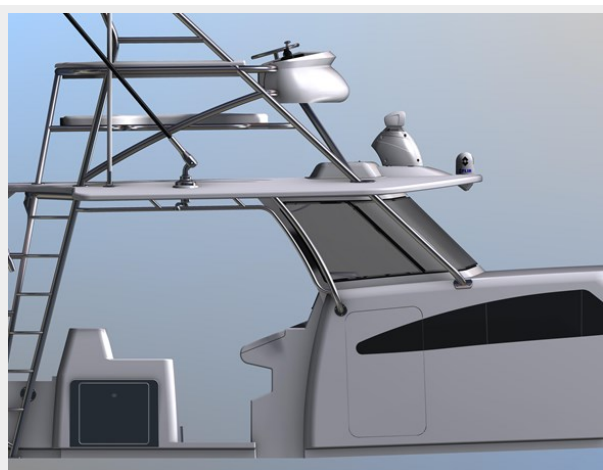

48' MYSTIQUE BOATWORKS 48 CENTER CC — CUSTOM

Судостроитель: CUSTOM

Год постройки: 2024

Модель: Яхты с центральной консолью

Цена: Price on Application

Местонахождение: United States

Длина общая: 48' 6" (14.78mm)

Корпус и палуба

Материал корпуса: Fiberglass

Информация о двигателе

Двигатели: 4

Производитель: Mercury

Тип двигателя: Outboard

Тип топлива: Gas/Petrol

ФОТОГРАФИИ