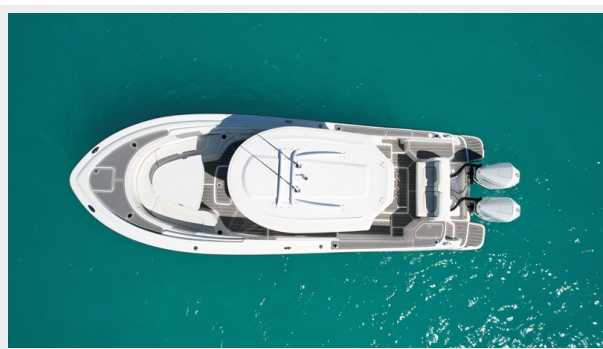

9285946_960180349_0_120320241737_18