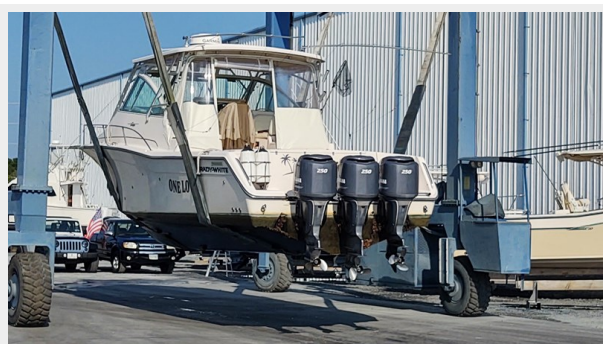

ФОТОГРАФИИ