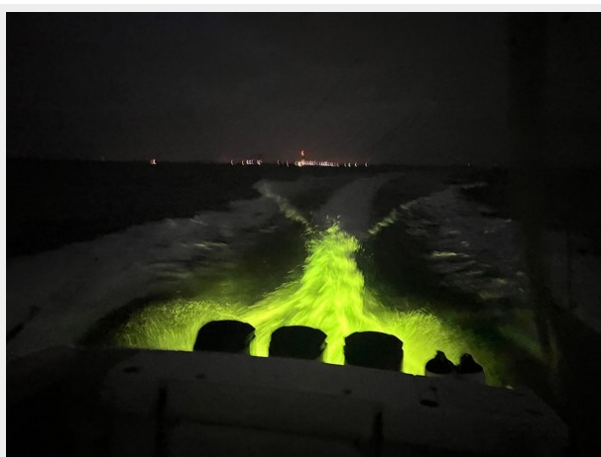

Yamaha Unit Status							
nation: ITE - EXPRESS							
Registration	Primary Usage	Hull Material	Boat Classification		# of Engines	Where Used	
LEP25A006	Repower	Pressure Fiberglass	Walk Around Sail Water		3	Offshore Fishing	
Yacht ID	Model	Year Expires	Year Expires	6HDX 1011428	6HDX 1011429	F220XB	F220XB
07/15/2026	07/15/2026	07/15/2026	07/15/2026				
Detailed History							
Service Bulletins							
Y ID	Type	Campaign #	Description	End Date	Status	Bulletin #	
Authorized Repairs							
Primary ID	Request Date	Job Description		Causal Part	Recall/Sec		
Incomplete Service Requests							
ID	Request Date	Maintenance History		Status	Hours		
ID: 6HEX 100993	10/12/2023	Initial 20 Hour Service		Open			
ID: 6HDX 1011428	10/12/2023	Initial 20 Hour Service		Open