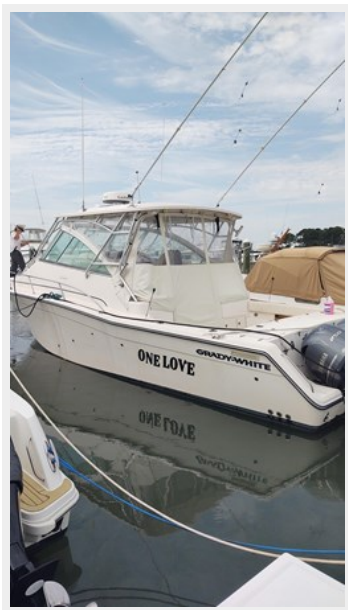

ФОТОГРАФИИ