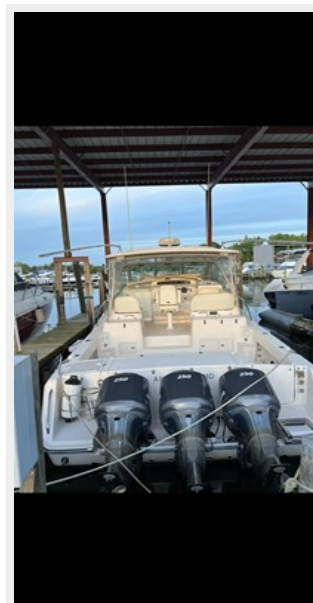

ФОТОГРАФИИ