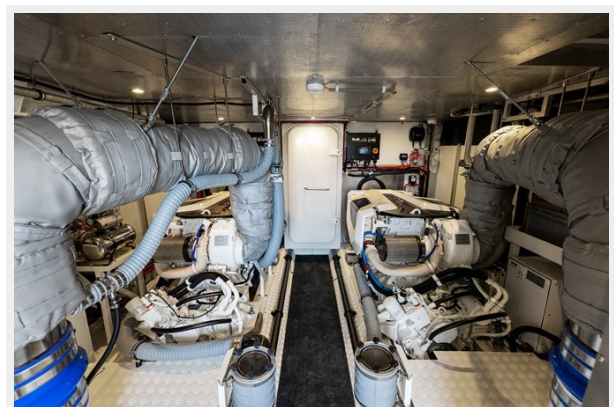

**Aft Deck - TRIBU 62' Steeler Yachts 2021**

**Bow Seating - TRIBU 62' Steeler Yachts 2021**

**Swim Platform - TRIBU 62' Steeler Yachts 2021**

**Lazarette - TRIBU 62' Steeler Yachts 2021**

**Engine Room - TRIBU 62' Steeler Yachts 2021**