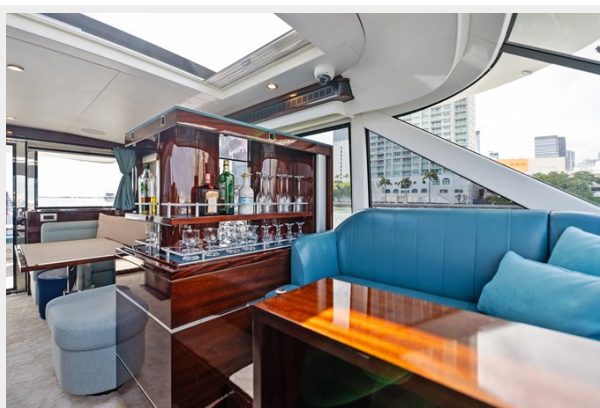

**Pilot Station - TRIBU 62' Steeler Yachts 2021 Pilot Station - TRIBU 62' Steeler Yachts 2021**

**Main Salon - TRIBU 62' Steeler Yachts 2021 Main Salon - TRIBU 62' Steeler Yachts 2021**

**Main Salon with Sky Light - TRIBU 62' Steeler Yachts 2021**