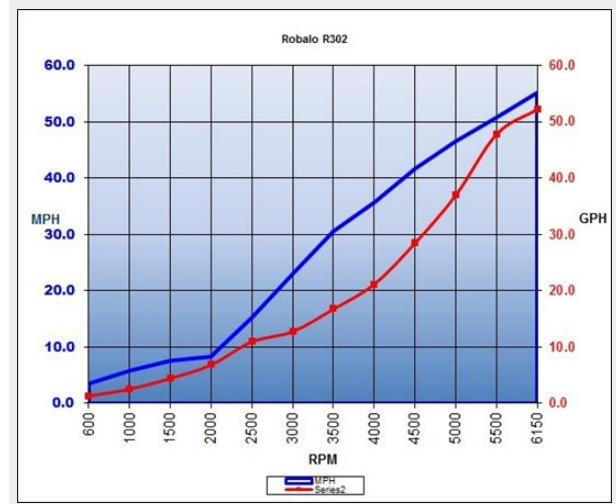

Test Results

This table is a chart that displays boat test power.

RPM	MPH	KNOTS	GPH	MPG	NMPG	STAT. MILE	NM	DBA
600	3.6	3.1	1.4	2.5	2.2	685	595.3	60
1000	5.9	5.1	2.6	2.3	2	608	528.3	67
1500	7.7	6.7	4.5	1.7	1.5	459	399.1	72
2000	8.4	7.3	6.9	1.2	1.1	327	284.1	78
2500	15.2	13.2	11	1.4	1.2	372	323.4	82
3000	22.9	19.9	12.8	1.8	1.6	483	420	84
3500	30.7	26.7	16.8	1.8	1.6	493	428.3	86
4000	35.7	31	21.2	1.7	1.5	455	395.4	88
4500	41.7	36.2	28.5	1.5	1.3	395	343.1	90
5000	46.5	40.4	37	1.3	1.1	339	295.1	90
5500	50.8	44.2	47.8	1.1	0.9	287	249.5	93
6150	55.2	48	52.2	1.1	0.9	285	248.1	98