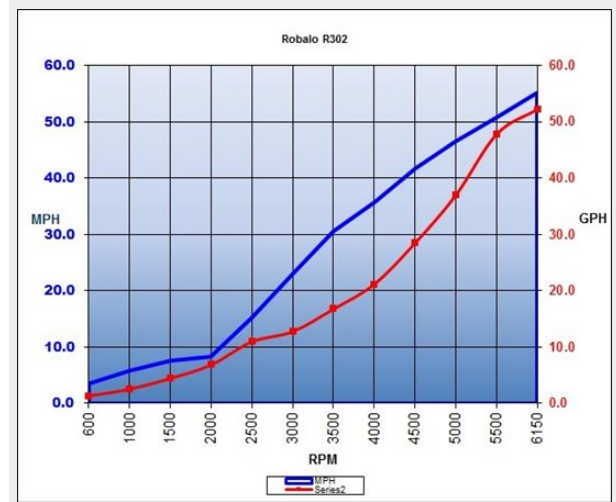

This table is a chart that displays boat test power.

RPM	MPH	KNOTS	GPH	MPG	NMPG	STAT. MILE	NM	DBA
600	3.6	3.1	1.4	2.5	2.2	685	595.3	60
1000	5.9	5.1	2.6	2.3	2	608	528.3	67
1500	7.7	6.7	4.5	1.7	1.5	459	399.1	72
2000	8.4	7.3	6.9	1.2	1.1	327	284.1	78
2500	15.2	13.2	11	1.4	1.2	372	323.4	82
3000	22.9	19.9	12.8	1.8	1.6	483	420	84
3500	30.7	26.7	16.8	1.8	1.6	493	428.3	86
4000	35.7	31	21.2	1.7	1.5	455	395.4	88
4500	41.7	36.2	28.5	1.5	1.3	395	343.1	90
5000	46.5	40.4	37	1.3	1.1	339	295.1	90
5500	50.8	44.2	47.8	1.1	0.9	287	249.5	93
6150	55.2	48	52.2	1.1	0.9	285	248.1	98