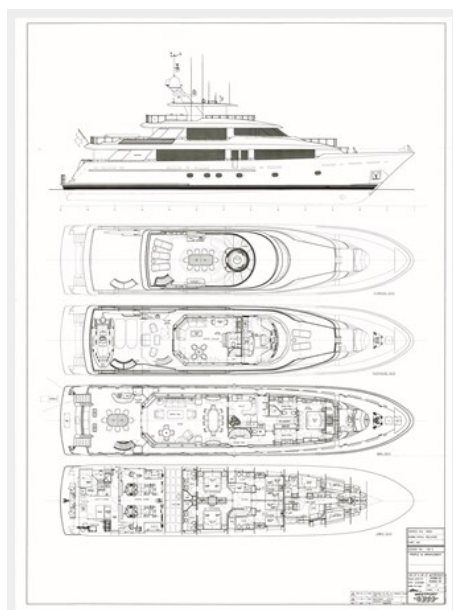

Profile/Arrangement