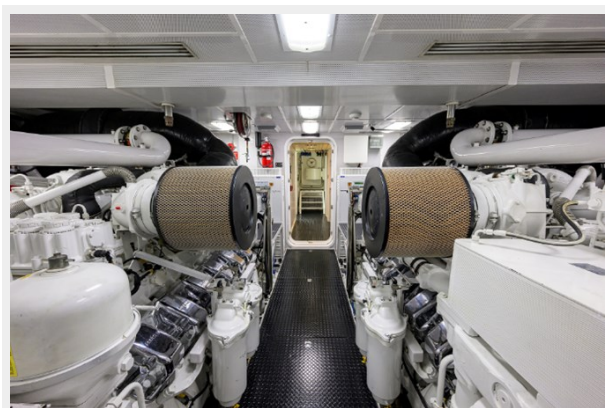

Engine Room