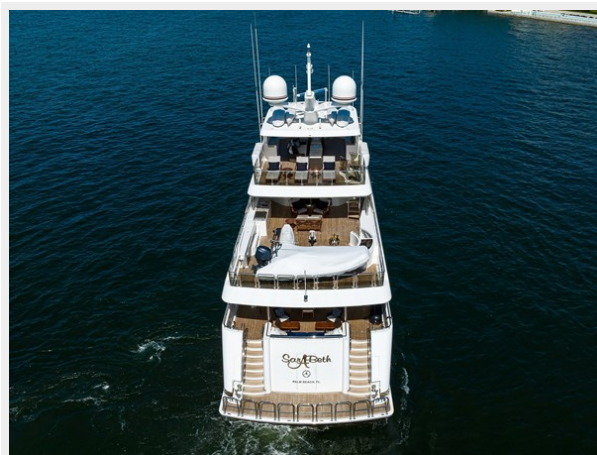

Aerial-Transom View