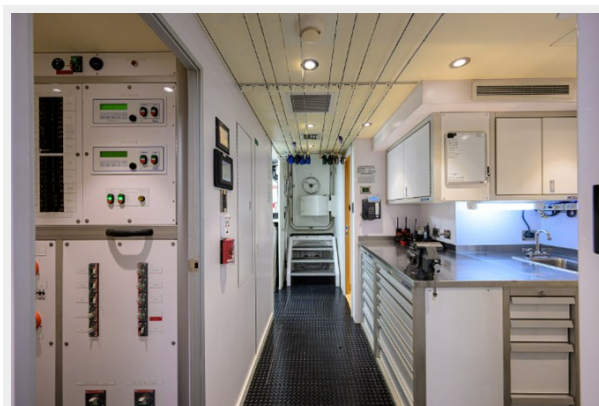

Control Room