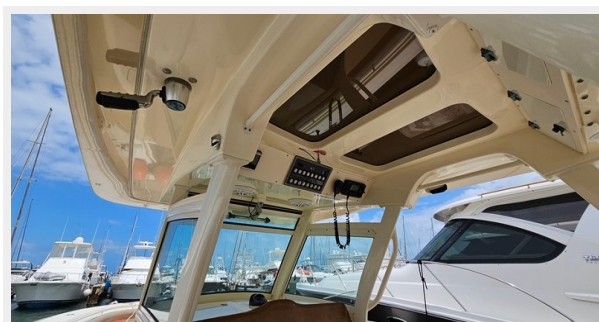

9342177_961786909_0_160420240632_3