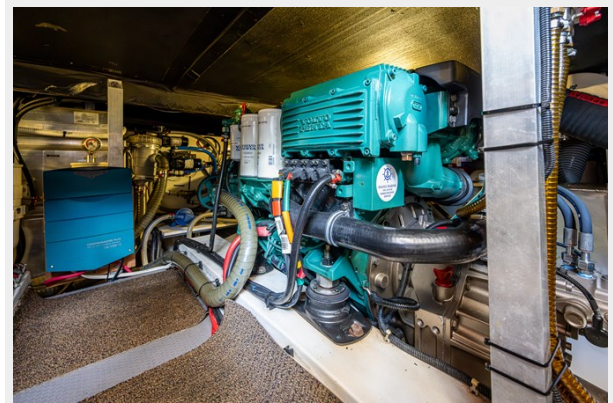

Макс. осадка: 3' 5" (1.04mm)

Скорость, вместимость и масса

Вместимость воды: 170 Gallons

Вместимость сточного бака: 32 Gal
Gallons

Объем топливного бака: 370 Gal Gallons

Размещение

Всего кают: 2

Корпус и палуба

BOW

BOW

ENGINE ROOM

ENGINE ROOM

ENGINE ROOM

ENGINE ROOM

ENGINE ROOM

SWIM PLATFORM