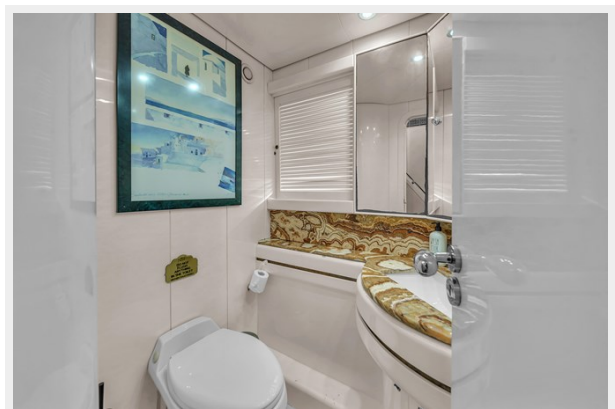

1999-baia-panther-80-power-9341359-20240415133046423-1_XLARGE