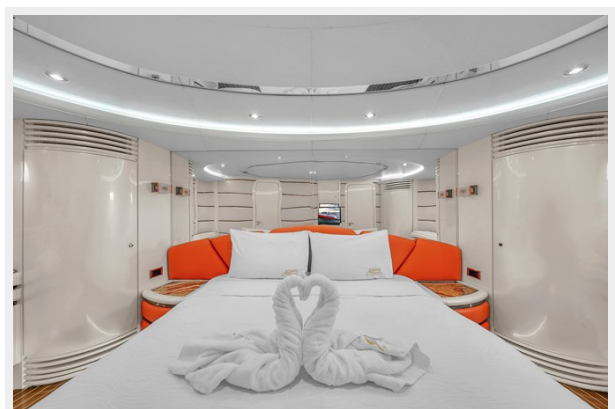

1999-baia-panther-80-power-9341359-20240415132959710-1_XLARGE