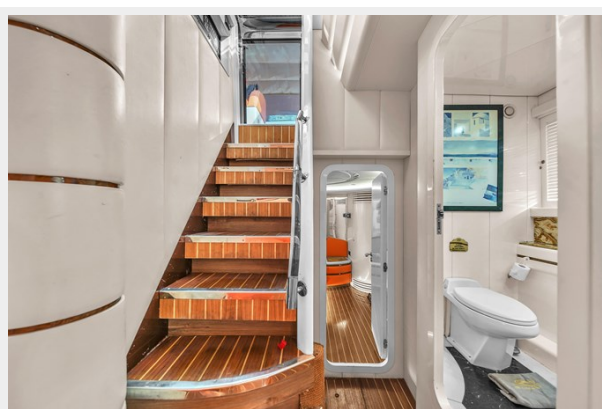

1999-baia-panther-80-power-9341359-20240415132953004-1_XLARGE