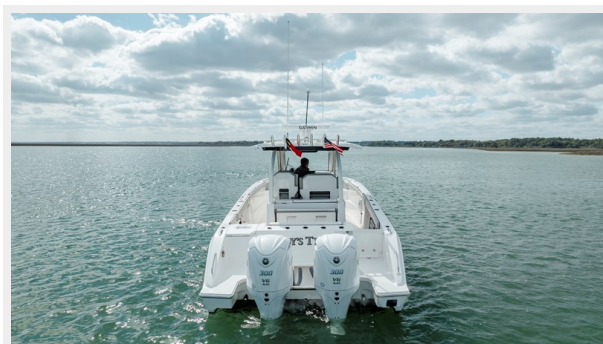

ФОТОГРАФИИ