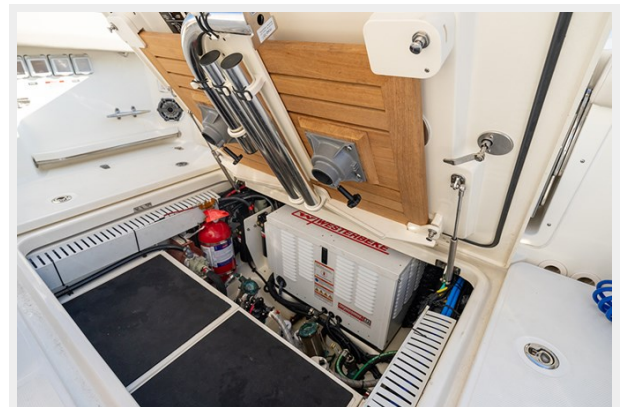

Engine compartment