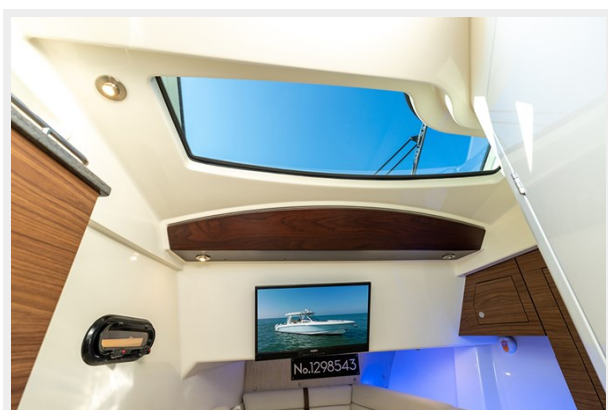

Cabin view 2