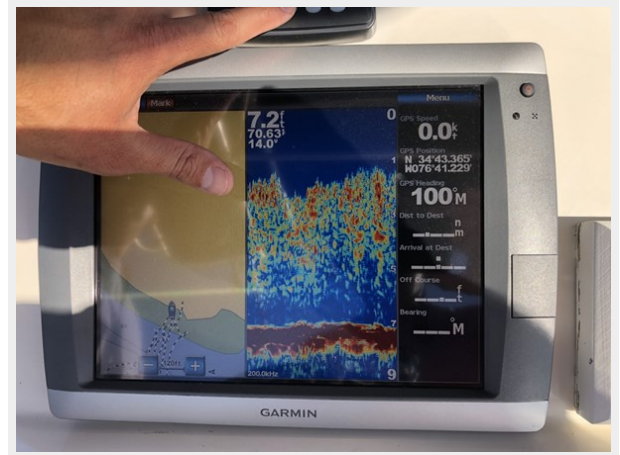

thumbnail_IMG_2341