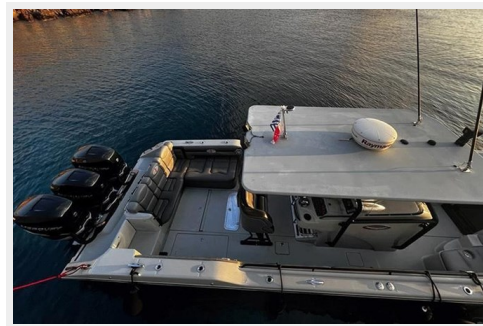

7b2ed841-58f2-ee11-904b-002248a1ccf7_8496426_20230905073948772_1_XLARGE