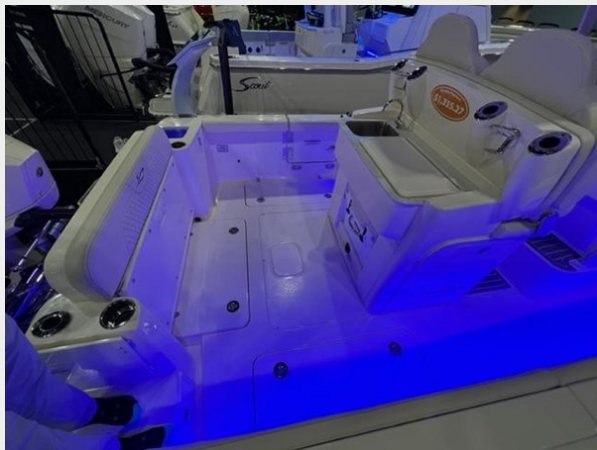

2024-scout-277-lxf-power-9389801-
20240517132314355-1_XLARGE