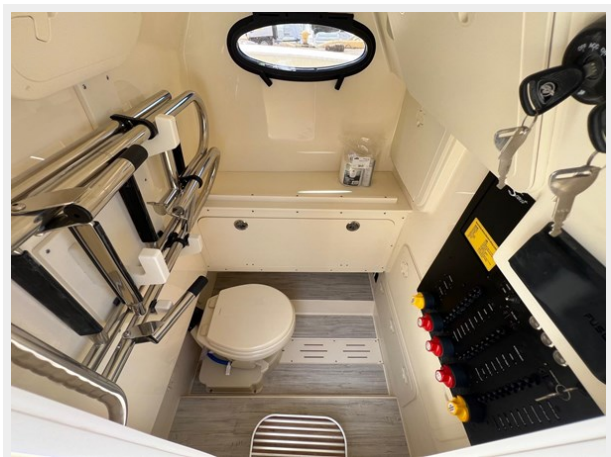

2024-scout-277-lxf-power-9389801-20240514115955212-1_XLARGE