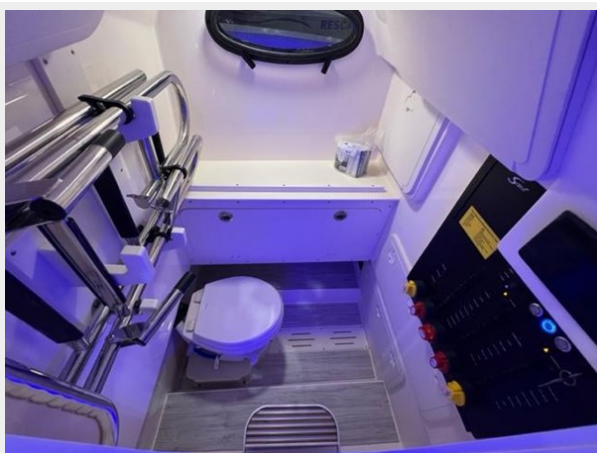

**2024-scout-277-lxf-power-9389801-
20240517132326461-1_XLARGE**