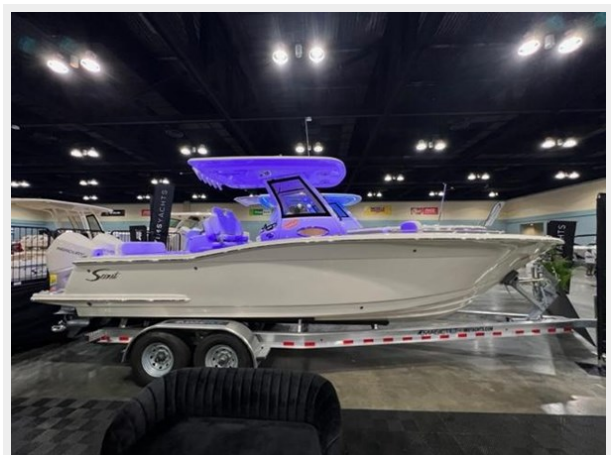

2024-scout-277-lxf-power-9389801-20240517132307612-1_XLARGE