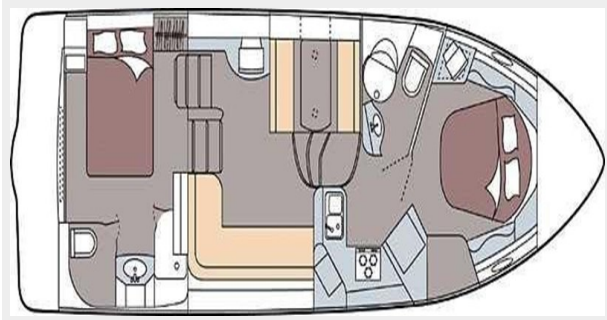

ФОТОГРАФИИ

7431017_20200511090839656_1_XLARGE