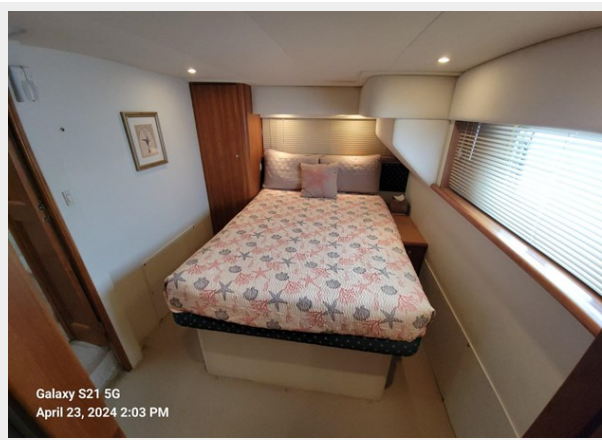

2000-silverton-392-motor-yacht-power-9362891-20240424051012216-1_XLARGE

2000-silverton-392-motor-yacht-power-9362891-20240424051010250-1_XLARGE