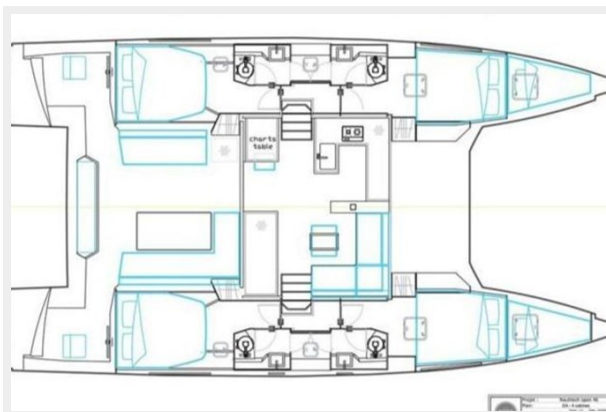

ФОТОГРАФИИ