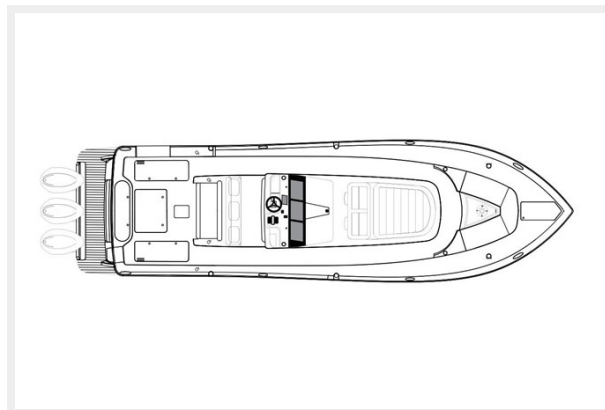

7202994_20190917102632238_1_XLARGE