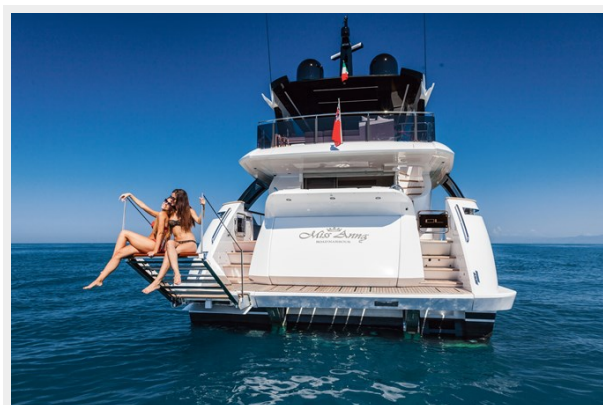

DREAMLINE 28 SWIM LADDER