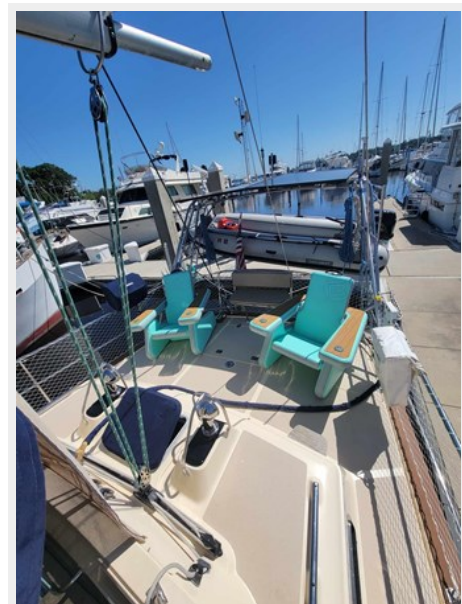

## Dimensions

---

**LOA:** 48' (14.63mm)

# PHOTOS

**2005-island-packet-485-sail-9417669-  
20240608073821891-1\_XLARGE**

**2005-island-packet-485-sail-9417669-  
20240608074011077-1\_XLARGE**

**2005-island-packet-485-sail-9417669- 2005-island-packet-485-sail-9417669-  
20240608074111832-1\_XLARGE 20240608074230097-1\_XLARGE**