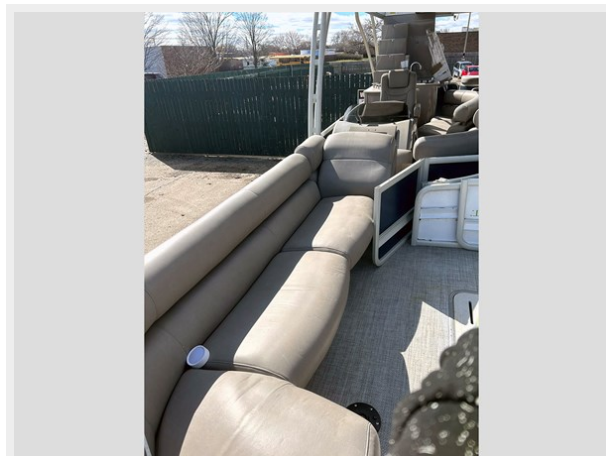

ФОТОГРАФИИ