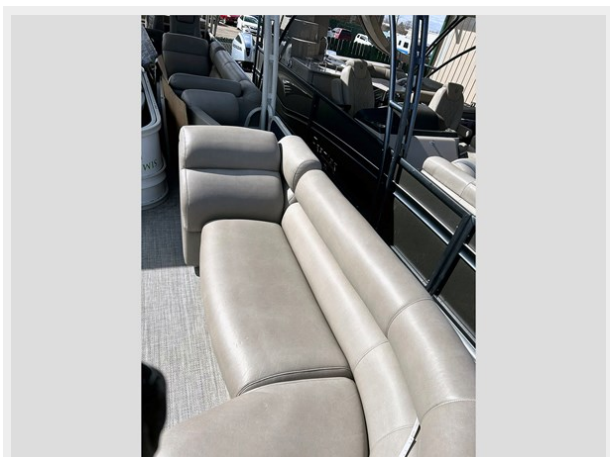

ФОТОГРАФИИ