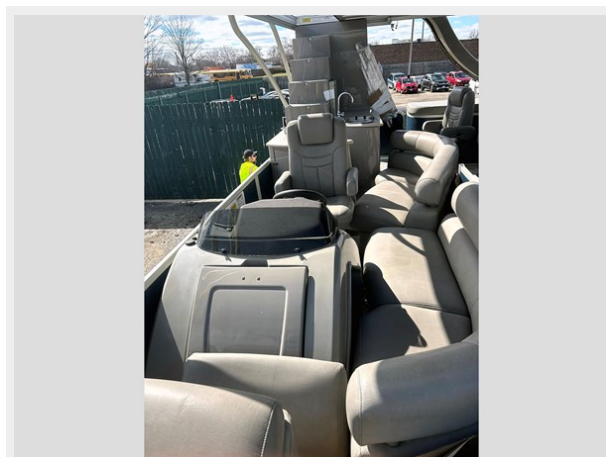

ФОТОГРАФИИ