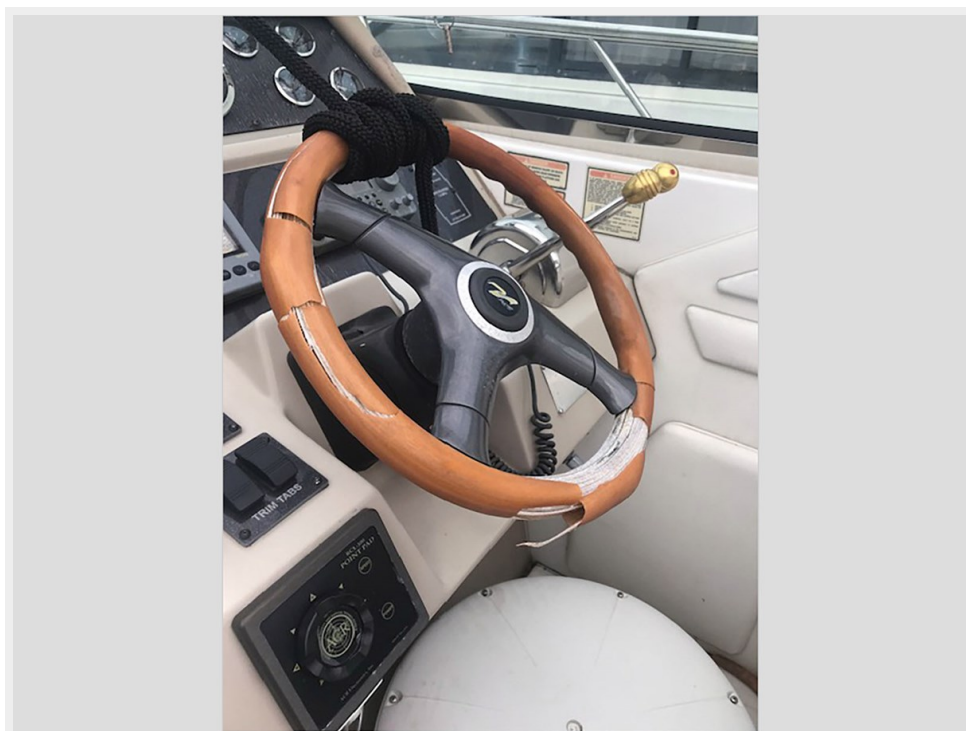

1999 SEA RAY 400 EXPRESS — SEA RAY

Судостроитель: SEA RAY

Год постройки: 1999

Модель: Крейсер

Цена: \$8,000 USD

Местонахождение: United States

Длина общая: 40' (12.19mm)

Ширина: 13