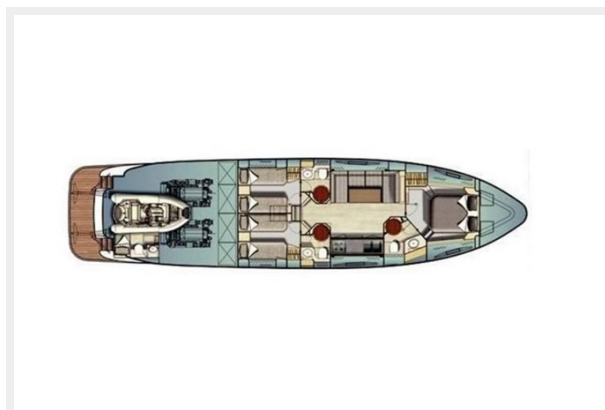

ALFAMARINE 60 FLOORPLAN