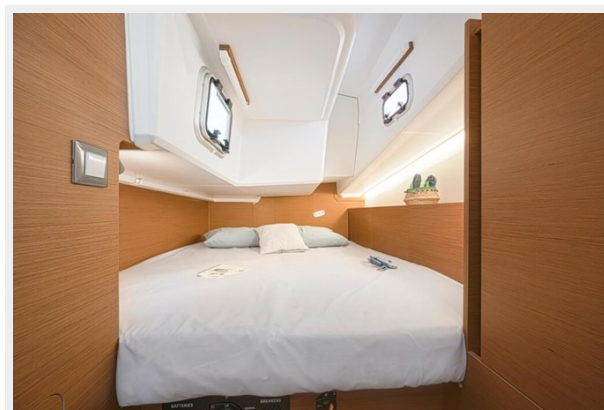

ФОТОГРАФИИ