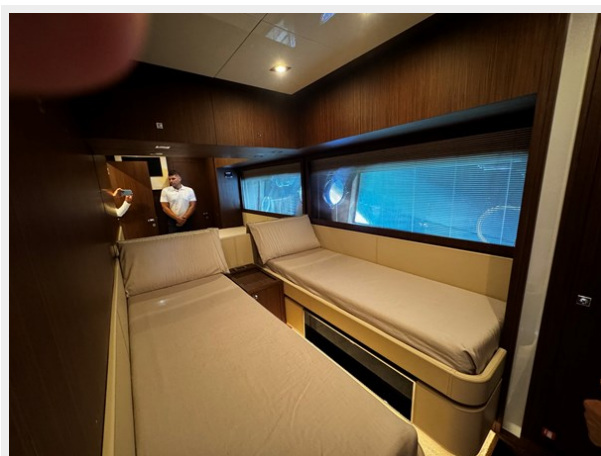

ФОТОГРАФИИ