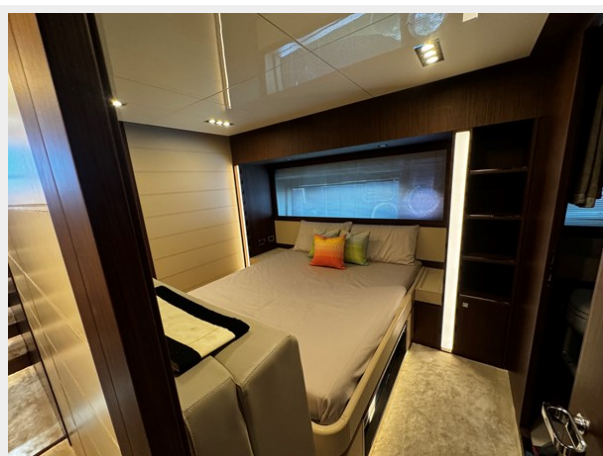

ФОТОГРАФИИ