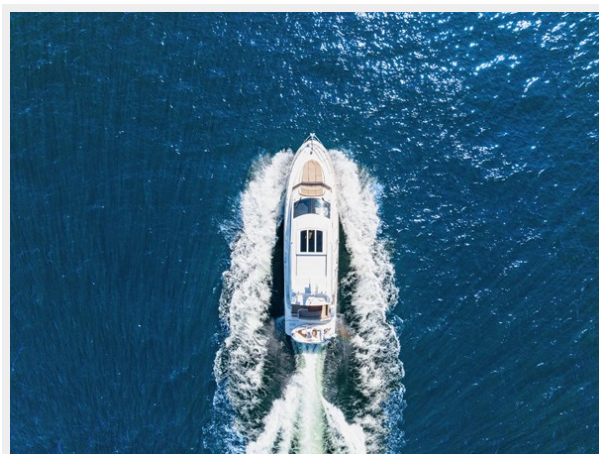

DOUBLE EAGLE listing 076