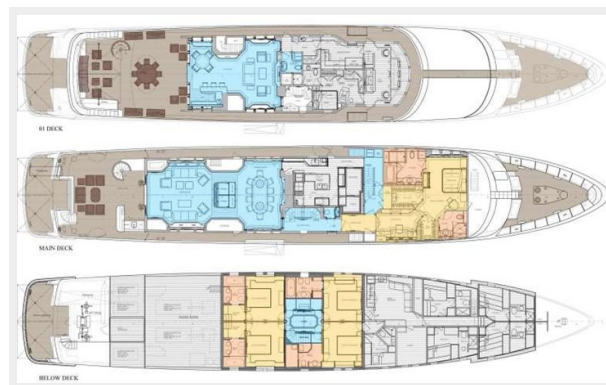

## Размеры

Длина общая: 163' 5" (49.8mm)

Ширина: 28.51

Мин. осадка: 9' 3" (2.8mm)

Макс. осадка: 10' 6" (3.2mm)

**Solinda © YachtShot H005**

**Solinda © YachtShot H009**

**Solinda © YachtShot H076**

**blu-470.pdf-025 (a)**

**blu-470.pdf-025 (b)**

**Solinda © YachtShot H072**