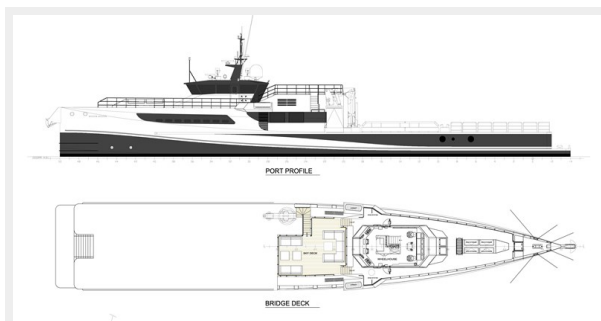

AXIS — DAMEN

Судостроитель: DAMEN

Год постройки: 2016

Модель: Моторная яхта

Цена: \$17,500,000 USD

Местонахождение: United States

Длина общая: 181' 6" (55.3mm)

Ширина: 30.34

Основная информация

Тип судна: Моторная яхта

Модельный год: 2016

Год постройки: 2016

Страна: United States

Размеры

Длина общая: 181' 6" (55.3mm)

Длина по ватерлинии: 177' 2"
(54mm)

Pic 3 (2)

Pic 4

Pic 5

Pic 6

pic 7

pic 8

pic 9

pic 10

Pic 11

Pic 13

Pic 12

Pic 14

Pic 15

Pic 16

Pic 18

GA1