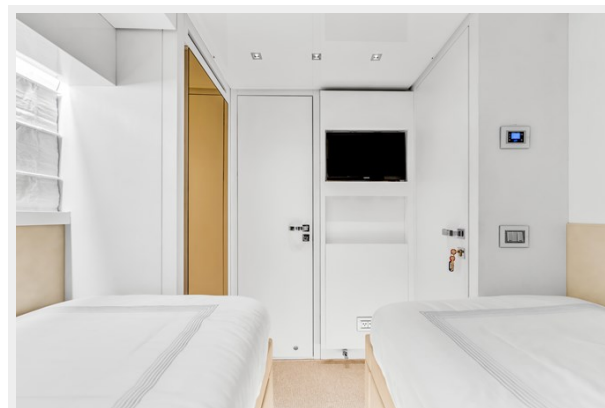

2018-sanlorenzo-sl78-power-9552423-20240921141450945-1_XLARGE