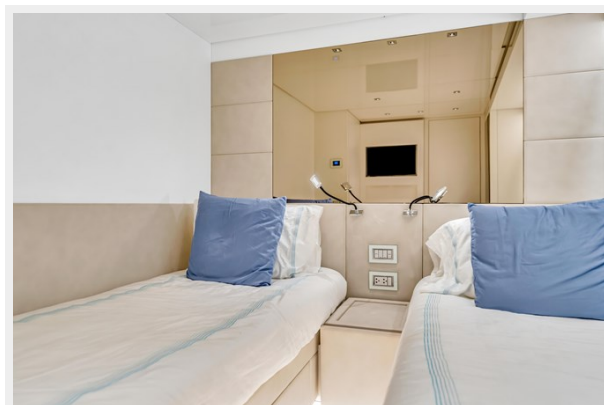

2018-sanlorenzo-sl78-power-9552423-20240921141614499-1_XLARGE