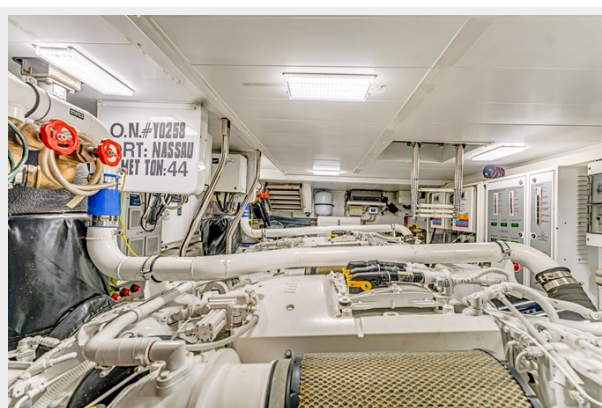

2018-sanlorenzo-sl78-power-9552423-20240921141842094-1_XLARGE