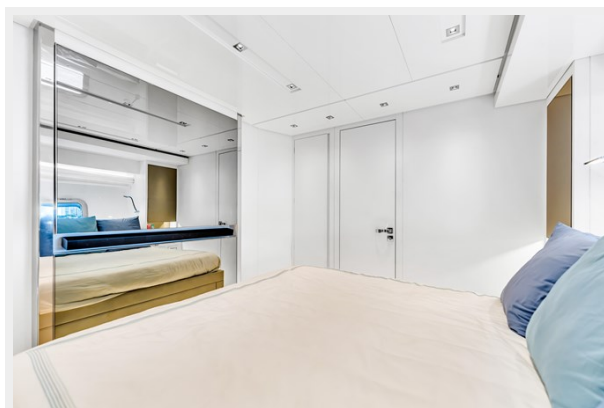

2018-sanlorenzo-sl78-power-9552423-20240921141309414-1_XLARGE