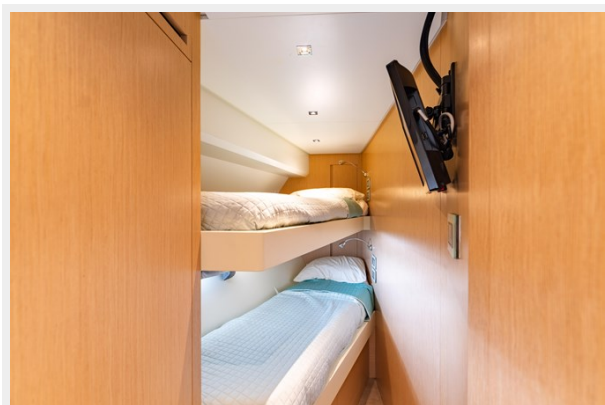

2018-sanlorenzo-sl78-power-9552423-20240930083205534-1_XLARGE