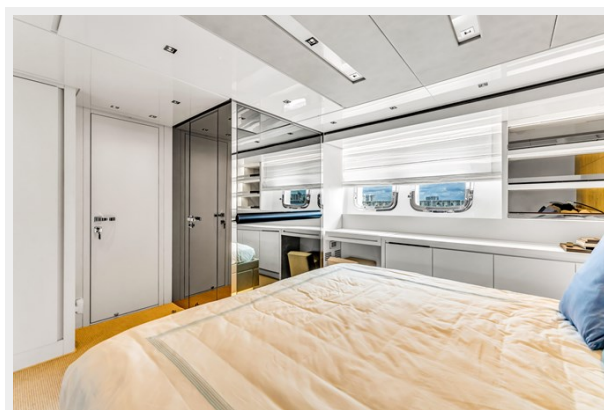

2018-sanlorenzo-sl78-power-9552423-20240921141144892-1_XLARGE