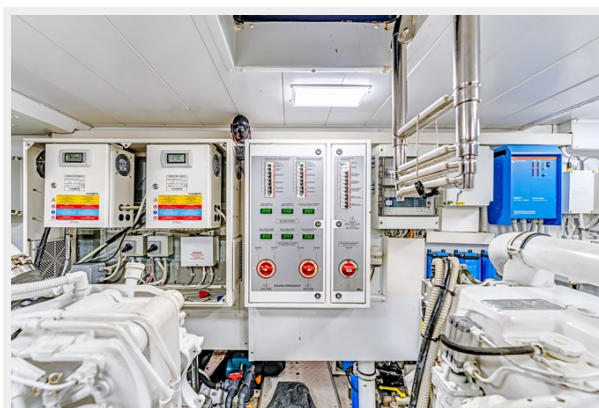

2018-sanlorenzo-sl78-power-9552423-20240921141743112-1_XLARGE