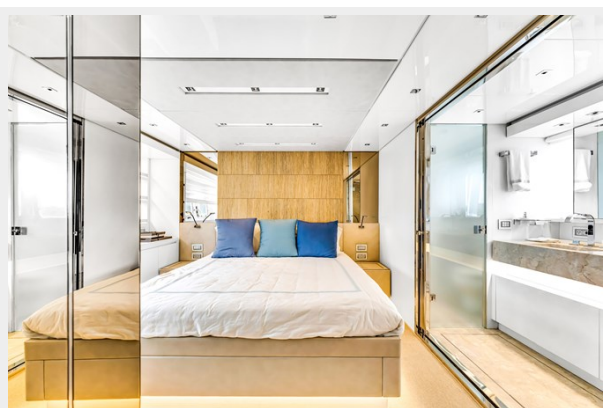

2018-sanlorenzo-sl78-power-9552423-20240921141241254-1_XLARGE