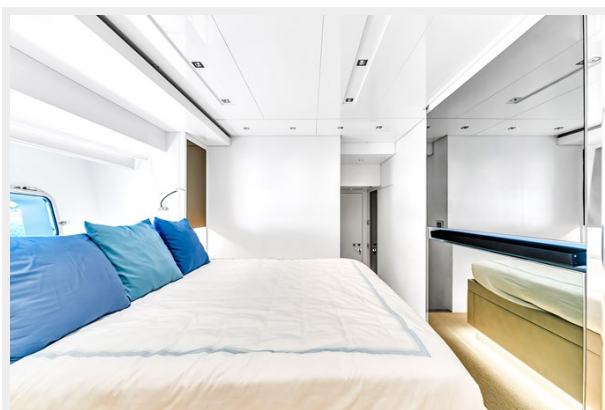

2018-sanlorenzo-sl78-power-9552423-20240921141403772-1_XLARGE