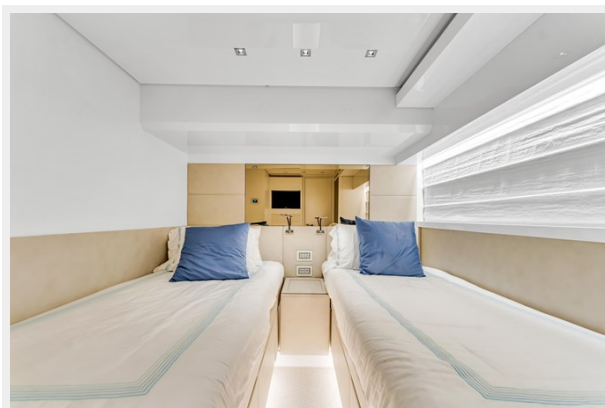

2018-sanlorenzo-sl78-power-9552423-20240921141439705-1_XLARGE