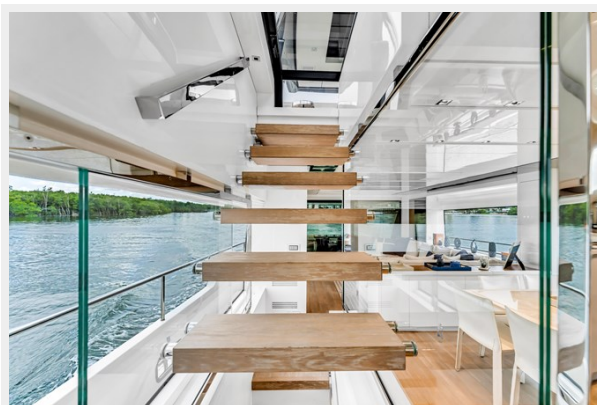

2018-sanlorenzo-sl78-power-9552423-20240921140553687-1_XLARGE