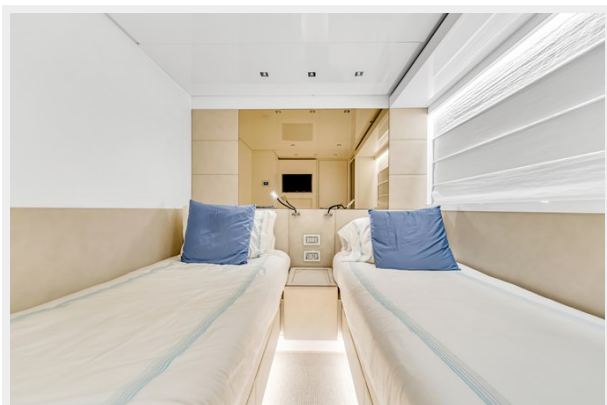

2018-sanlorenzo-sl78-power-9552423-20240921141603418-1_XLARGE