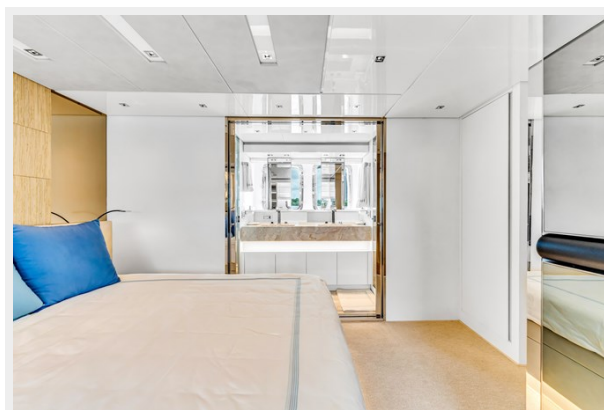

2018-sanlorenzo-sl78-power-9552423-20240921141100817-1_XLARGE