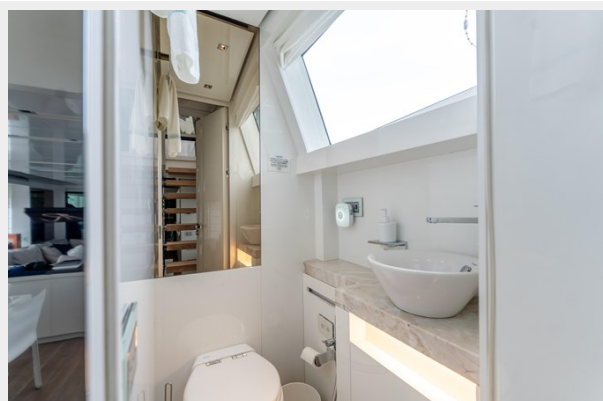

2018-sanlorenzo-sl78-power-9552423-20240930083122826-1_XLARGE