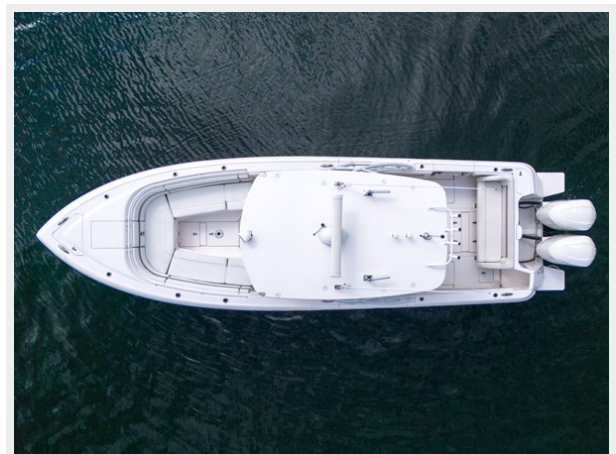

32' Intrepid _ Drone-24