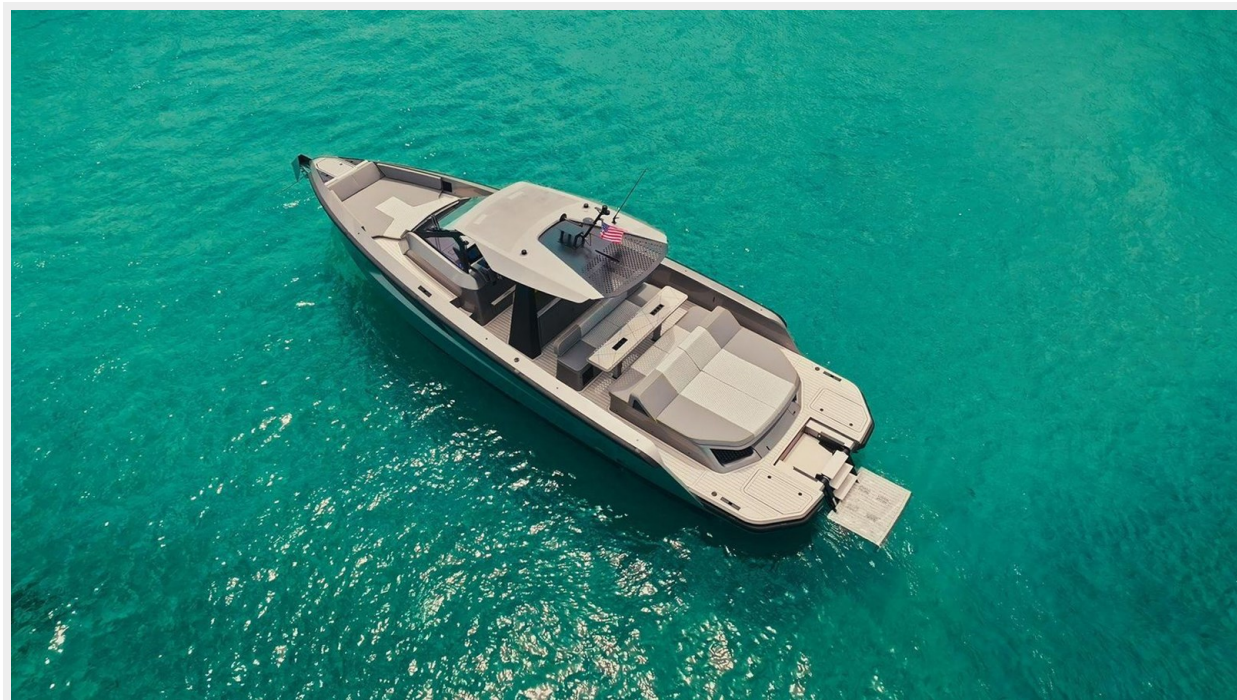

2024 MAORI M46 — MAORI

Судостроитель: MAORI

Год постройки: 2024

Модель: Моторная яхта

Цена: \$1,770,000 USD

Местонахождение: United States

Длина общая: 46' (14.02mm)

Ширина: 15

ХАРАКТЕРИСТИКИ

Обзор

Embark on a new era of maritime elegance with the **NEW Maori Yacht 46**, a pristine addition to the Maori family. This sleek vessel, boasting a pair of twin inboard 600hp engines, combines stability with spaciousness, making it the quintessential day boat for the discerning owner-operator who appreciates both performance and the art of entertaining.

As a day boat, it's not just a vessel; it's an invitation to a lifestyle where every moment on the water is a celebration of sophistication and joy.

Основная информация

Тип судна: Моторная яхта

Модельный год: 2024

Год постройки: 2024

Страна: United States

Размеры

Длина общая: 46' (14.02mm)

Ширина: 15

Макс. осадка: 3' (0.91mm)

Скорость, вместимость и масса

Крейс. скорость: 35 Knots Kts. (40 MPH)