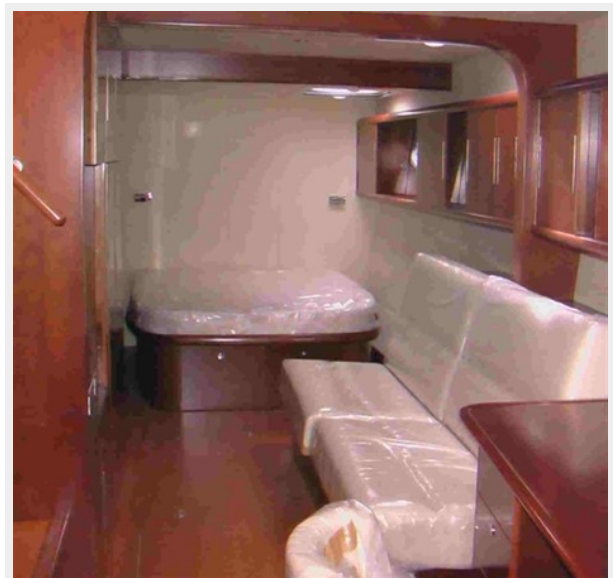

Owner's Suite Looking Aft